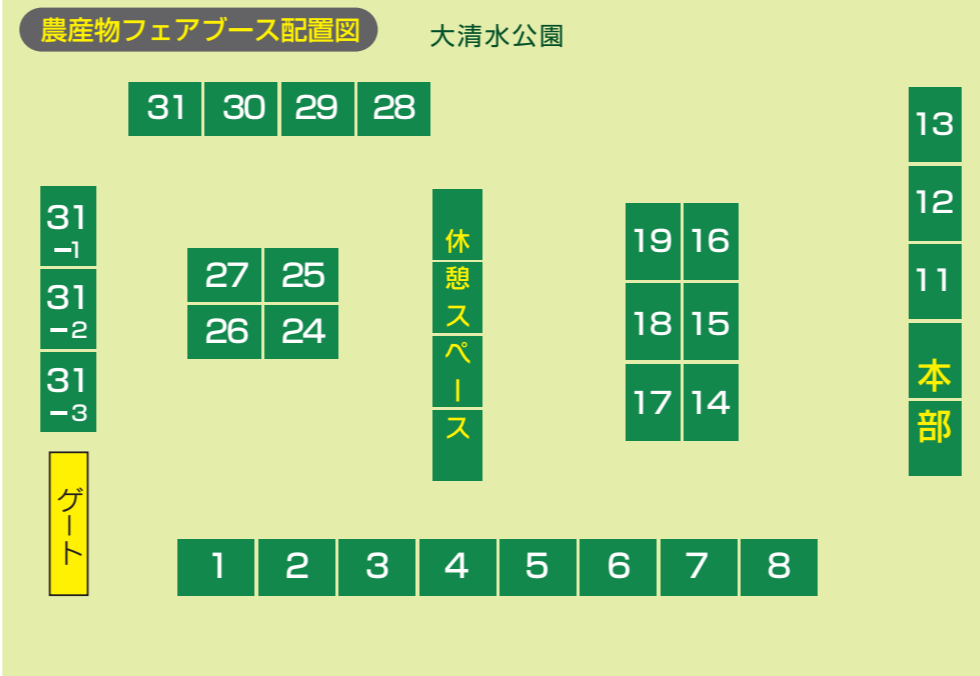

つくば産業フェア・つくば健康フェスタ・農産物フェア 2016・会場レイアウト

出展者一覧(屋外ブース)

ブースNo.	出展者名／事業所名	展示・販売物名称
1	割烹 一の矢	唐揚・焼き鳥・焼きそば等
2	中国料理 好再徠	海老チリ・鶏の唐揚げ・炒飯・焼きそば・春巻・桃饅頭
3	㈱アオイ	福来みかん氷り・福来みかんライス・福来とうがらし唐揚
4	たかじん	天ぷらうどん・天ぷらそば
5	本場インドカレー GUNS	チキンカレーとキーマカレー・ナン・タンドリーチキン等
6	わいんや ぶるみえ	フランス料理
7	有限会社 沖繩物産	つくば栽培黒きくらげ・つくば栽培山くらげ
13	つくば観光コンベンション協会	福来ラーメン
14	よつ葉生活協同組合つくば営業所	無添加ウィンナーの試食、生協の活動や内容紹介
15	有限会社ラージェントレーディング	インド人シェフが作る本場の味、インドカレー・焼きたてナン
16	旬たかの	牛煮込み・うどん・カニ飯・ソフトドリンク
17	学園手造りハムの会	串焼きソーセージ・ベーコン・つくばバーガー・食肉製品
18	英商つくば	ラーメン・焼きそば・揚げ物・飲料水
19	お好み焼 より味ち	和風だしのお好み焼き・黄金メンチカツ
20	お食事処 よしば	おでん・もつ煮込み・唐揚げ
21	㈱鈴木商店	焼きそば・唐揚・アメリカンドッグ・季節の果物
22	有限会社漢全(百香亭)	焼きそば・チャーハン・春巻などのパック商品とラーメン
23	酔処のんちゃん	のんちゃん特製焼きそば
24	株式会社 吉村	常陸牛・ローズポーク・つくば鶏の串焼き、常陸牛弁当
25	安部水産(ジオパーク)	フィッシュ&チップス
26	かすみキッチン(ジオパーク)	レンコン豚のハンバーグ・ドライフルーツ・ケーキ
8	(公社)茨城県宅地建物取引業協会土浦・つくば支部	不動産に関する無料相談会を開催・小冊子等の配布
9	ダスキン 大手町支店	ダスキンモップの体感・ロボットクリーナーの実演
10	ダスキン つくば南支店	ダスキン商品の販売とモップの紹介
11	関東エア・ウォーター(株)つくば店	ガス機器展示特売会・グループ会社社材の紹介及び販売
12	いばらきコープ つくばセンター	コープの活動PRとコープ商品の無料試食・試飲

出展者一覧(大清水公園野外ブース)

ブースNo.	出展者名／事業所名	展示・販売物名称
1	つくば市ブルーベリー生産者連絡協議会	ブルーベリー加工品販売
2	国松代山みかん園	みかん販売
3	つくばふれあい市	農産物直売
4	となりの野菜	農産物直売
5	JA つくば市谷田部	農産物直売
6	JA つくば市農産物直売所「四季の郷」	農産物直売
7	JA つくば市筑波・桜農産物直売所	農産物直売
8	つくば市認定農業者等連絡協議会	農産物直売
11	かぼちゃ重量当てクイズ	かぼちゃ重量当てクイズ
12		
13	つくば・いなか体験応援隊/つくば市農業振興協議会	もちつき・もち販売
14	つくば市6次産業化育成塾	農産物加工品販売
15	つくば4Hクラブ	農産物直売・PR
16	つくばうまかっぺきのこネット	しいたけ販売・試食
17	沢辺茶園	茶・はちみつ販売
18	ドリーム・ワーク・ウーマンズ	農産物・加工品販売
19	つくばヤーコン	ヤーコン・米粉加工品販売
24	茨城県つくば芝振興協議会	芝生展示・緑化相談
25	霞ヶ浦用水地区管理体制整備推進協議会	霞ヶ浦用水事業の活動紹介
26	茨城県みなみ農業共済組合	PR・花の種等配布
27	国土交通省常総国道事務所 東日本高速道路(株)	パネル展示
28	味麗グループ(茨城県養豚協会)	味麗豚販売
29	つくばサンふれあいクラブ	活動PR・農産物直売
30	つくば森林クラブ	竹・木工細工販売・丸太切り体験
31		
31-1	つくば市経済部農業課	森林湖沼環境税(工作体験)
31-2		
31-3		

住宅・モノ・サービス

ライフ・サービス

食品

観光

沿線の街

つくば健康フェスタ

特別企画・ジオパーク

飲食・グルメ

生活・サービス

農産物フェア2016